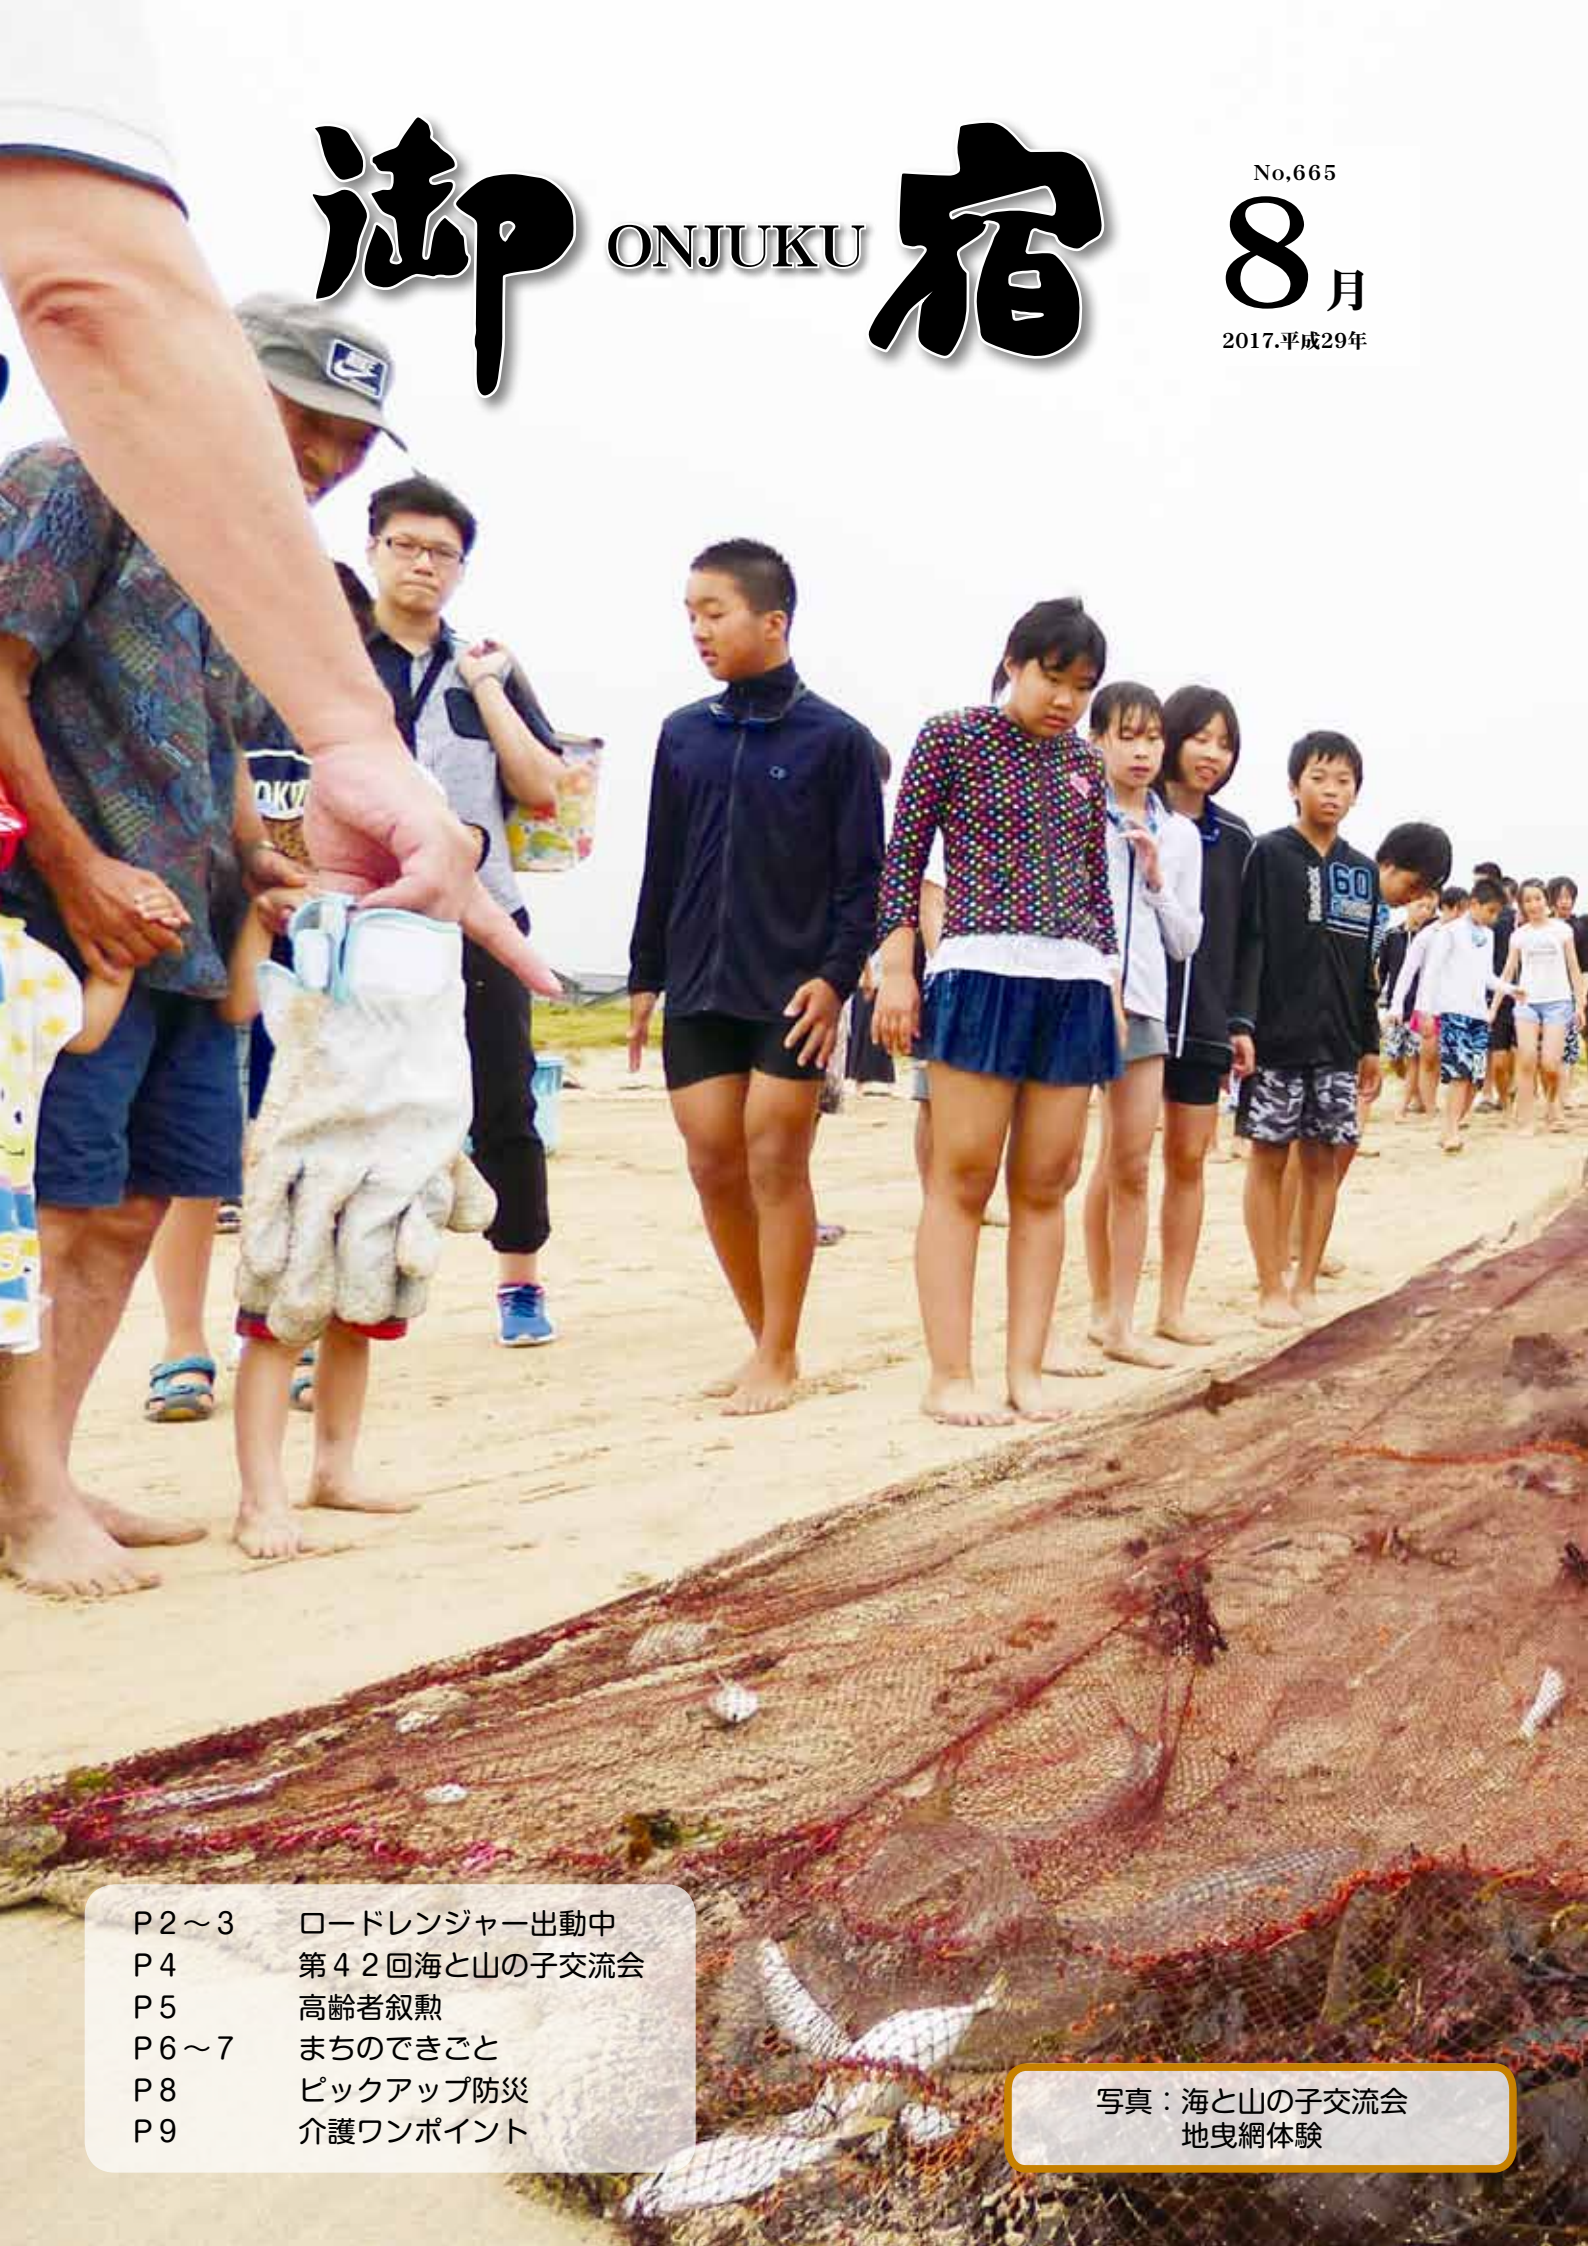

# 8月

2017.平成29年

- P2~3 ロードレンジャー出動中
- P4 第42回海と山の子交流会
- P5 高齢者叙勲
- P6~7 まちのできごと
- P8 ピックアップ防災
- P9 介護ワンポイント

写真：海と山の子交流会  
地曳網体験

通学路の危険を早期発見

# ロードレンジャー 出動中

町では、御宿小学校・布施小学校の3年生から6年生の協力のもと、通学路を中心とした地域の道路、河川などの危険箇所を発見・報告してもらうロードレンジャー（通学路警備隊）事業を実施しています。

この事業は、道路、側溝、河川、ガードレール、カーブミラーなど、子どもの目線で危険な場所を発見してもらい早期に対応することで事故防止につなげることを目的としています。

ロードレンジャー事業を通じて、子どもたちに地域の道路や河川環境の状況に関心を持ってもらうほか、安全なまちづくりに貢献していることを実感してもらえるよう、引き続き活動を推進していきます。

現在、御宿小学校と布施小学校の3年生から6年生に隊員として協力をお願いしています。

隊員たちの活動は、主に登下校中に通学路を中心とした地域の道路の穴や河川の危険箇所、その他危険なところを見つけ町に報告することです。

危険なところを見つけたら、学校の教室に備え付けてあるロードレンジャー要望書を使い、場所、施設、要望内容などを町へ報告します。町ではその報告を受け、随時対策を行っています。

▲隊員から報告があった道路のくぼみを埋めて補修しました

しいところは関係機関等に依頼するなど、全ての報告について対応を進めています。

また報告に対しては、隊員たちに自分の報告が安全なまちづくりに生かされていることを実感してもらうため、全て個別に結果報告・対応予定の手紙を返信しています。

報告件数については、昨年度は54件ありました。今年度は4月から7月の間で既に42件の報告があり、隊員たちのロードレンジャー活動に対する関心が高まっています。