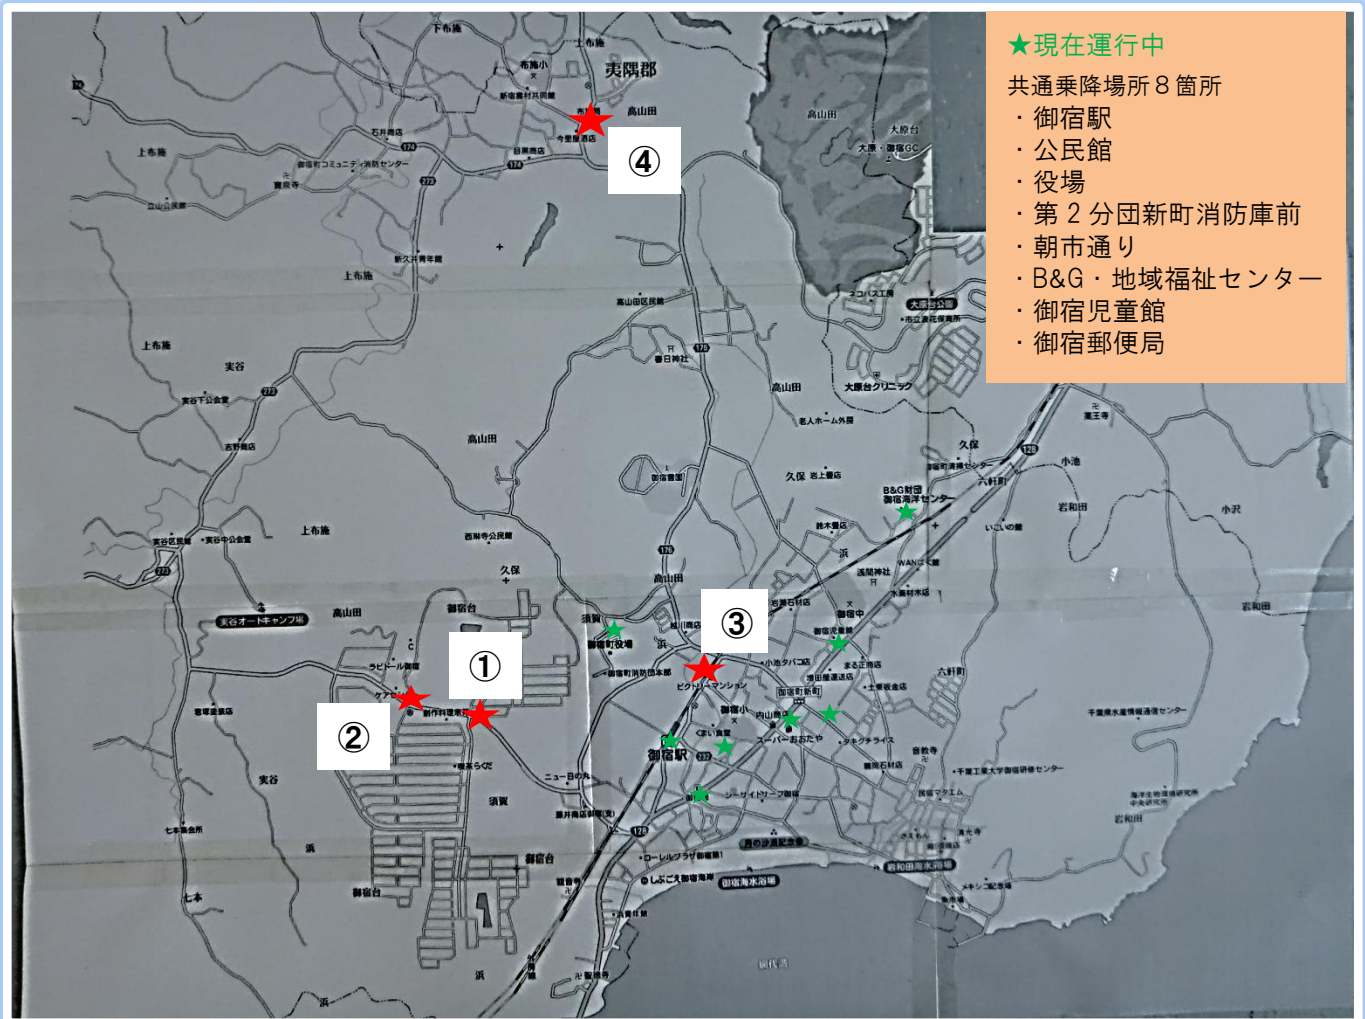

御宿町エビアミー号 (新設) 共通乗降場所

①御宿台案内所前

①御宿台案内所前 (その2)

②御宿台パークゴルフガーデン入口

②御宿台パークゴルフガーデン入口 (その2)

③久保ガード入口

③久保ガード入口 (その2)

④布施郵便局

④布施郵便局（その2）

共通乗降場所（新規4箇所★）

- ★現在運行中
- 共通乗降場所 8箇所
- ・御宿駅
 - ・公民館
 - ・役場
 - ・第2分団新町消防庫前
 - ・朝市通り
 - ・B&G・地域福祉センター
 - ・御宿児童館
 - ・御宿郵便局

- ①御宿台案内所前
- ②御宿台パークゴルフガーデン入口
- ③久保ガード入口
- ④布施郵便局