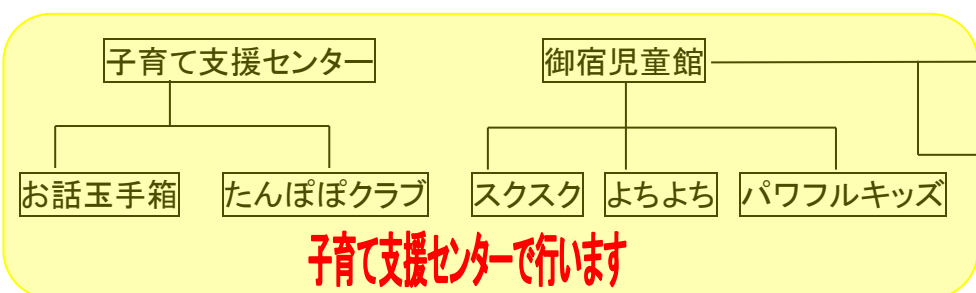

子育て支援センター「たんぽぽ」

★4月19日(水) よちよち

時間: 10:30~
内容: おひるねアート

★4月21日(金) お話玉手箱

時間: 10:30~
内容: 保健師さんの健康についてのお話

★4月26日(水) スクスク・パワフル

時間: 10:30~
内容: 風船であそぼう

★4月28日(金) たんぽぽクラブ

時間: 10:30~
内容: 4月生まれのお友だちをみんなで祝いしよう
(誕生会と発育測定)

おんじゅくじどうかん

★4月5日(水)・20日(木) みんなであそぼう

時間: 16:20~17:00
内容: カンケリ

★4月8日(土)・22日(土) つくってみよう

時間: 10:00~11:30、14:00~15:30
内容: ステンドグラスをつくろう

御宿町子育て支援事業

つくってみよう
みんなであそぼう
御宿児童館で行います